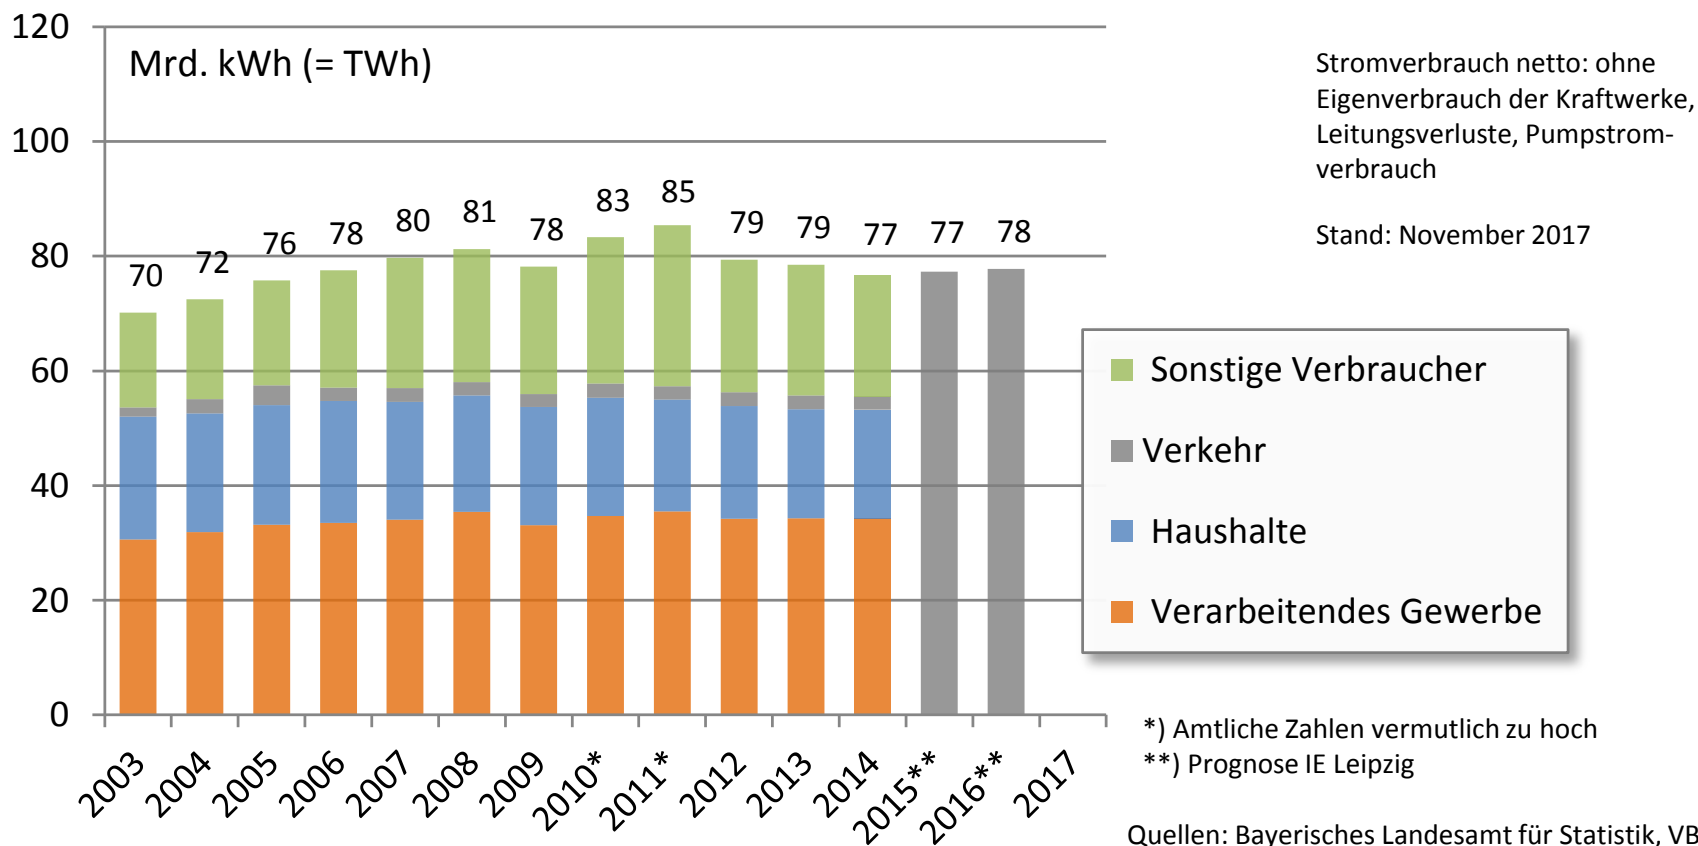

Entwicklung des Nettostromverbrauchs in Bayern seit 2003

In Bayern bewegt sich der Stromverbrauch auf konstantem Niveau.

Quellen: Bayerisches Landesamt für Statistik, VBEW
Graphik: VBEW